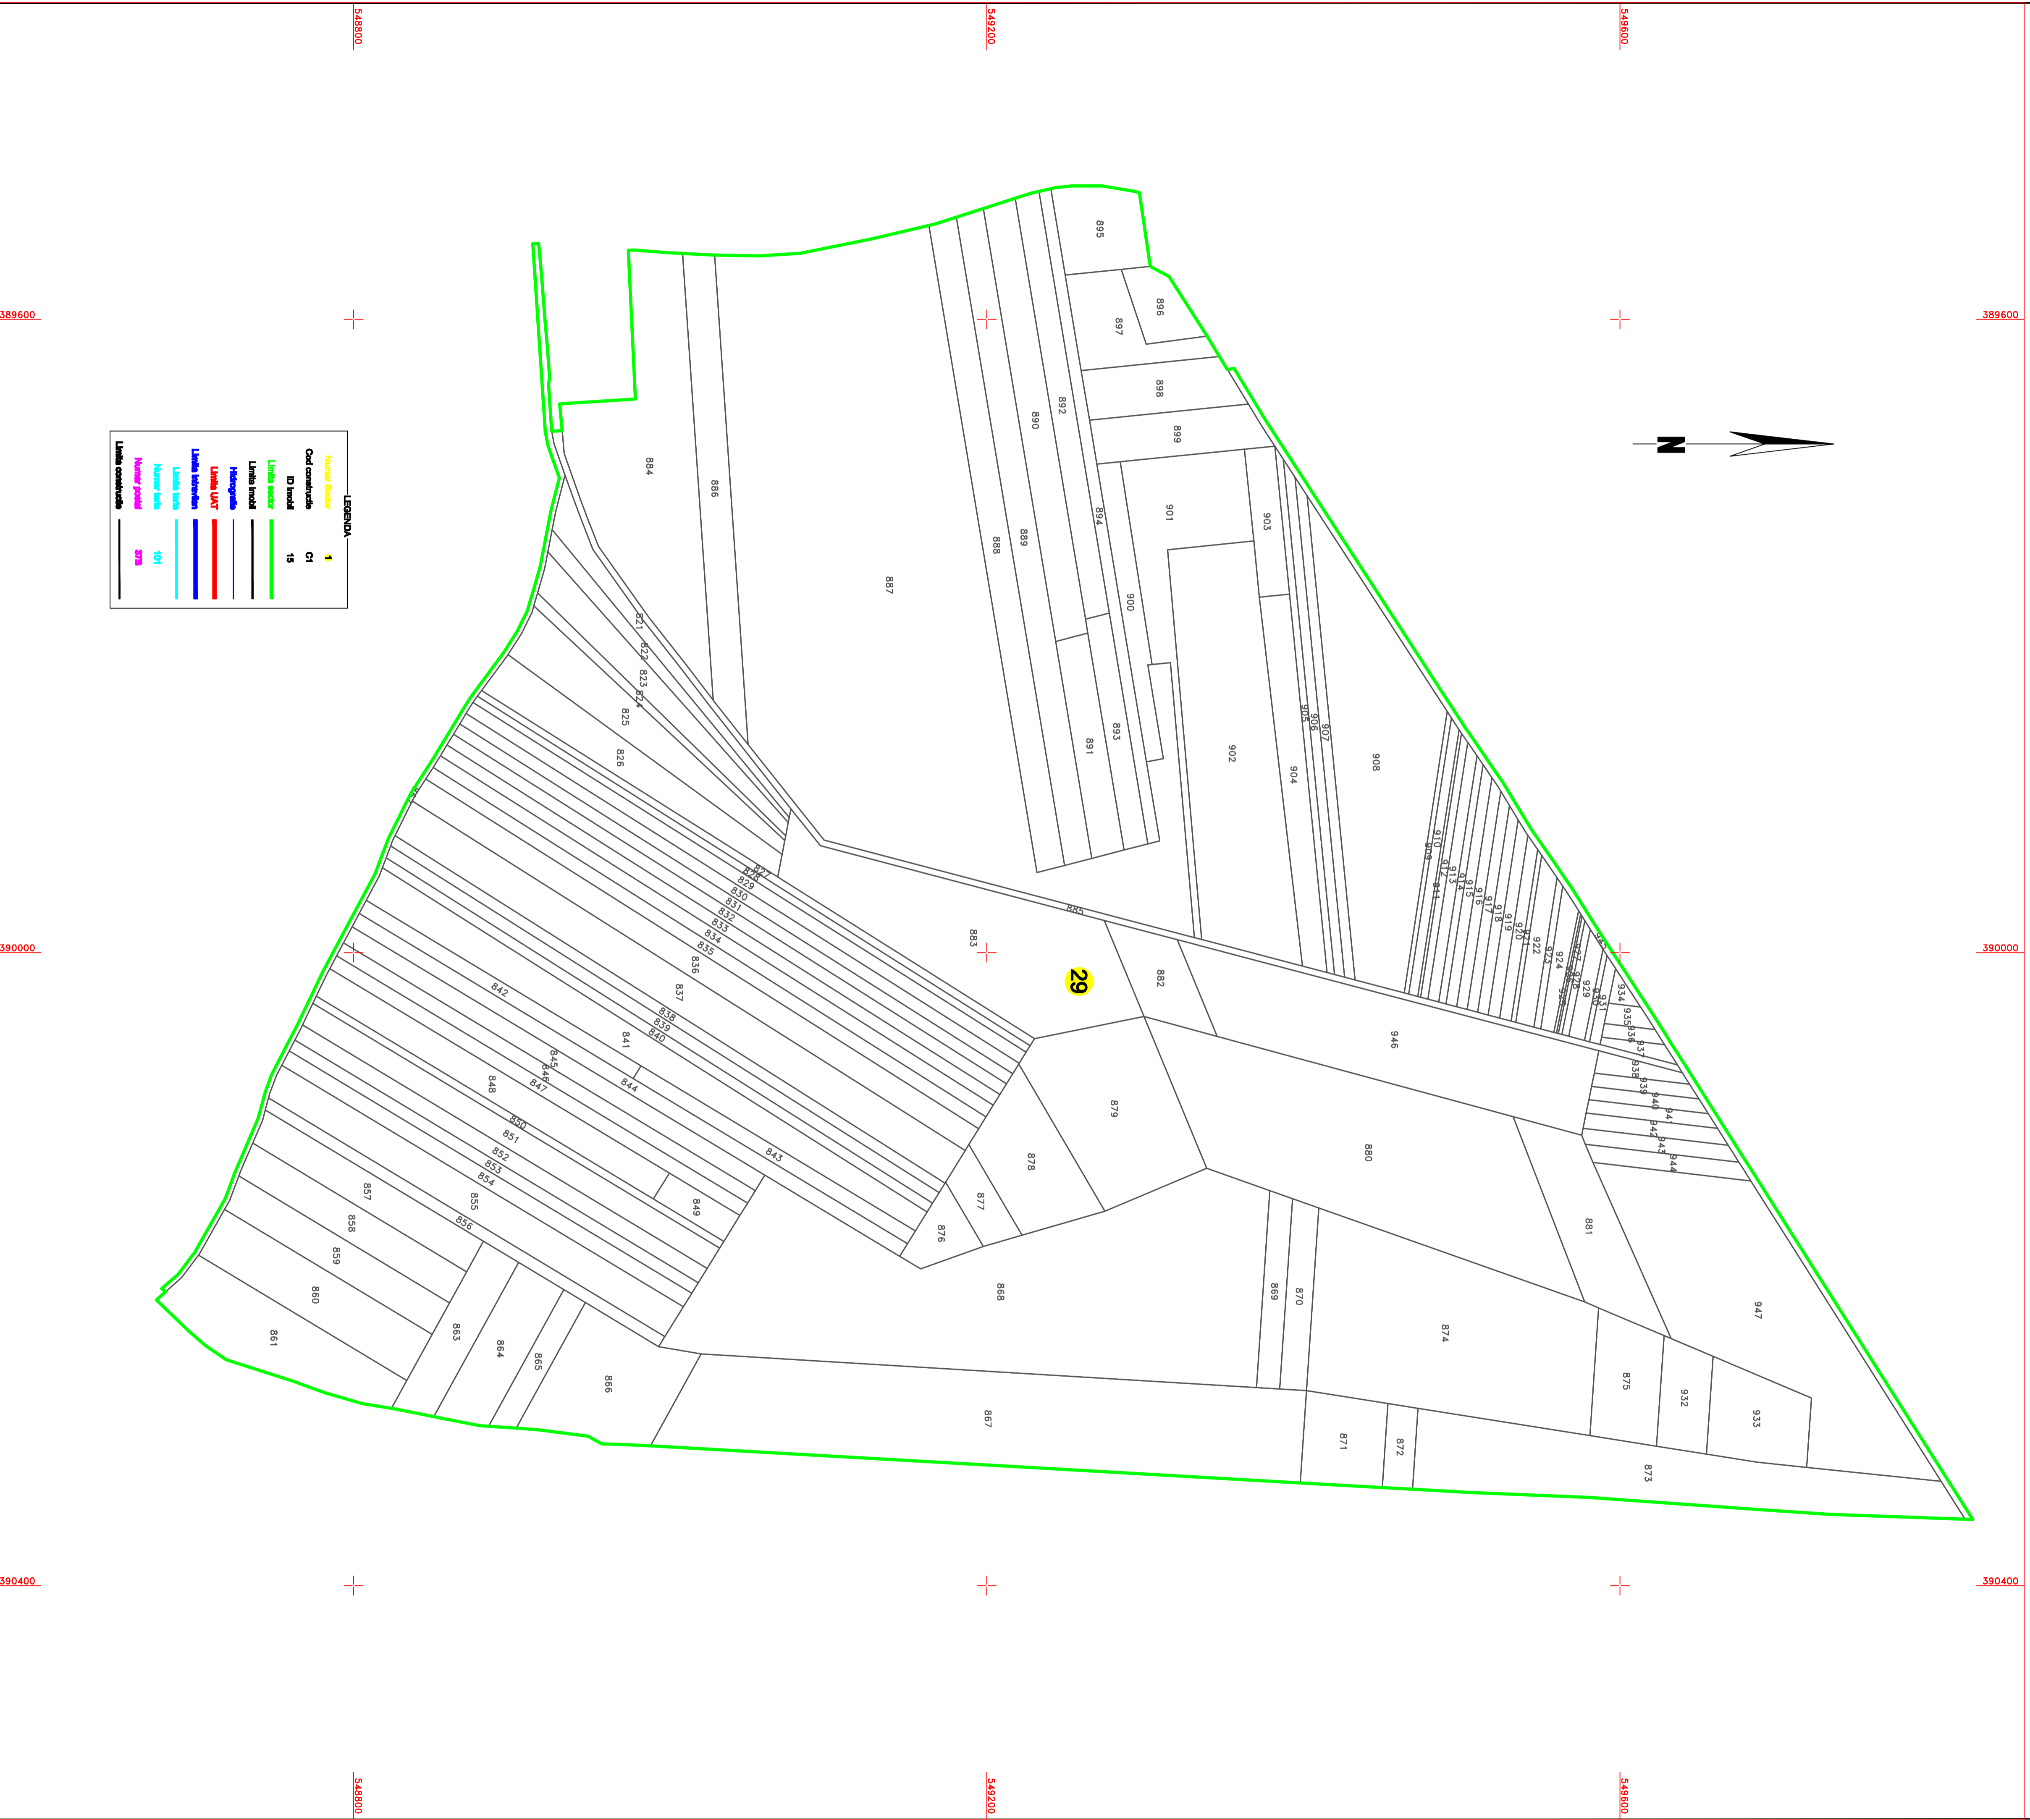

PLAN CADASTRAL
UAT: Rimetea, judetul: ALBA, Sect. cad. 29, planșa 1
Scara 1:2000
Sistem de proiectie: stereografic 1970
Spre Publicare

LEGENA	
Numer Sector	1
Cod constructii	C1
ID Incel	15
Linia roscu	—
Linia Incel	—
Intersectie	—
Linia UAT	—
Linia Inca	—
Numer Inca	101
Numer pozitie	278
Linia constructii	—